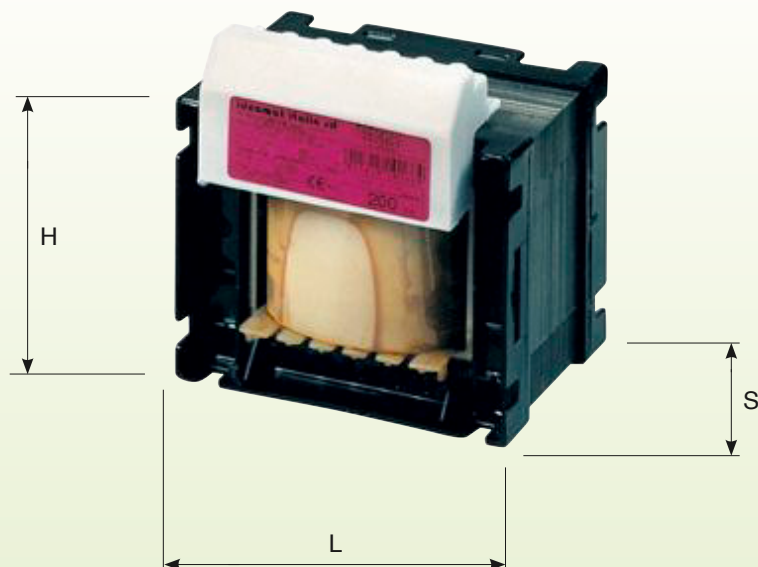

# TRASFORMATORI MONOFASI C.A.

## A.C. SINGLE-PHASE TRANSFORMERS

E 220 / 380				Potenza VA Power VA	Dimensioni mm. Dimensions mm.		
U.12 / 24	U.24 / 48	U.55 / 0 / 55	U.110 / 0 / 110		L	S	H
Articolo Art.	Articolo Art.	Articolo Art.	Articolo Art.				
TF.102	TF.202	TF.302	TF.402	50	75	80	90
TF.104	TF.204	TF.304	TF.404	100	84	100	100
TF.106	TF.206	TF.306	TF.406	200	96	110	110
TF.107	TF.207	TF.307	TF.407	300	120	110	120
TF.109	TF.209	TF.309	TF.409	500	120	120	120
TF.110	TF.210	TF.310	TF.410	750	150	150	160
TF.111	TF.211	TF.311	TF.411	1000	150	170	160