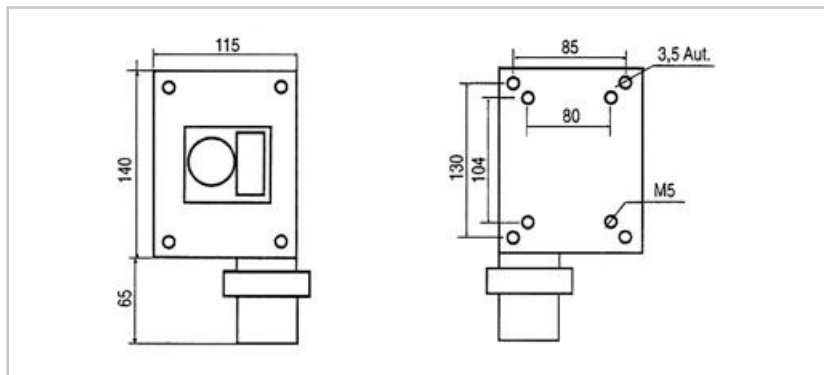

## CASSETTA CON SPINA CEE PER INTERRUTTORI MAGNETO TERMICI COMPLETA DI CORNICE E FUNGO CON BLOCCO

BOX WITH CEE PLUG FOR MAGNETOTHERMAL SWITCHES  
COMPLETE WITH FRAME AND MUSHROOM-SHAPED BUTTON WITH LOCK

**N.B. PER AVERE LA CASSETTA COMPLETA, OCCORRE ORDINARE: CASSETTA+INTERRUTTORE+BOBINA DI MINIMA**  
N.B. IF YOU REQUIRE THE COMPLETE BOX ORDER: BOX+SWITCH+MINIMUM COIL

Articolo Art.	Descrizione Description
<b>CS.2P</b>	CASSETTA CON SPINA 2 POLI + T / BOX WITH PLUG 2 POLES + T
<b>CS.3P</b>	CASSETTA CON SPINA 3 POLI + T / BOX WITH PLUG 3 POLES + T