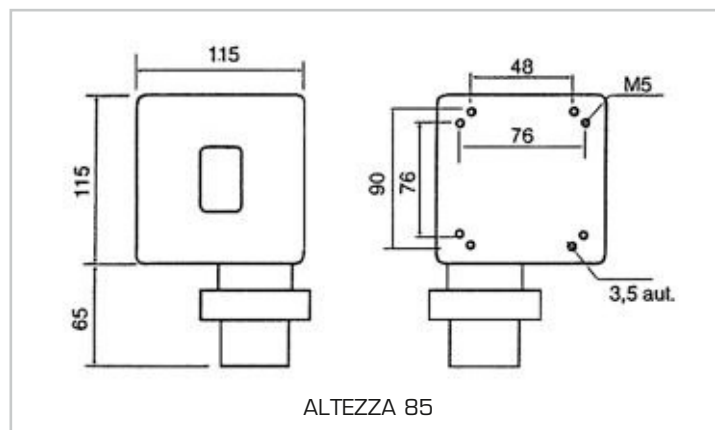

INTERRUTTORI BIPOLARI CON BOBINA DI MINIMA

BIPOLAR SWITCHES WITH MINIMUM-VOLTAGE COIL

230 V 16A - PROTEZIONE ANTERIORE IP 54
 230 V 16A - FRONT PROTECTION IP54

Articolo Art.	Descrizione Description
IN.3251.20	-
IN.3251.21	Con contatto ausiliario With auxiliary contact

CASSETTA PER INTERRUTTORI BIPOLARI CON SPINA CEE

BOX FOR BIPOLAR SWITCHES WITH CEE PLUG

Articolo Art.	Descrizione Description
CAP.1	SPINA CEE 2/P+T/IP67 - CEE PLUG 2/P+T/IP67