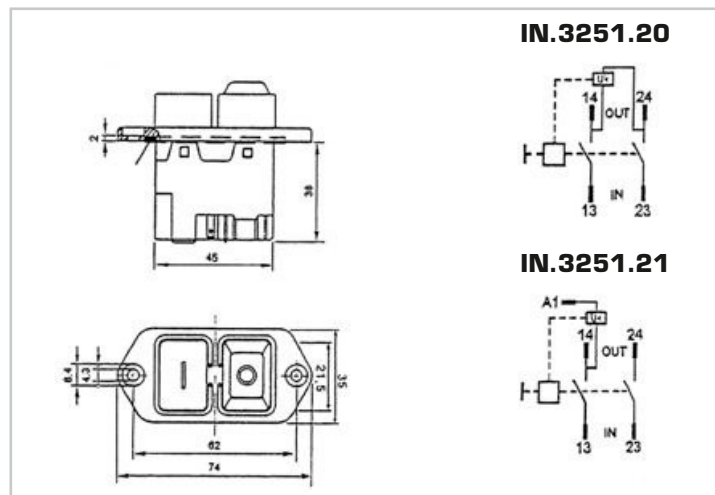

INTERRUTTORI BIPOLARI CON BOBINA DI MINIMA

BIPOLAR SWITCHES WITH MINIMUM-VOLTAGE COIL

230 V 16A - PROTEZIONE ANTERIORE IP 54
 230 V 16A - FRONT PROTECTION IP54

Articolo Art.	Descrizione Description
IN.3251.20	-
IN.3251.21	Con contatto ausiliario With auxiliary contact

CASSETTA PER INTERRUTTORI BIPOLARI CON SPINA CEE

BOX FOR BIPOLAR SWITCHES WITH CEE PLUG

Articolo Art.	Descrizione Description
CAP.1	SPINA CEE 2/P+T/IP67 - CEE PLUG 2/P+T/IP67